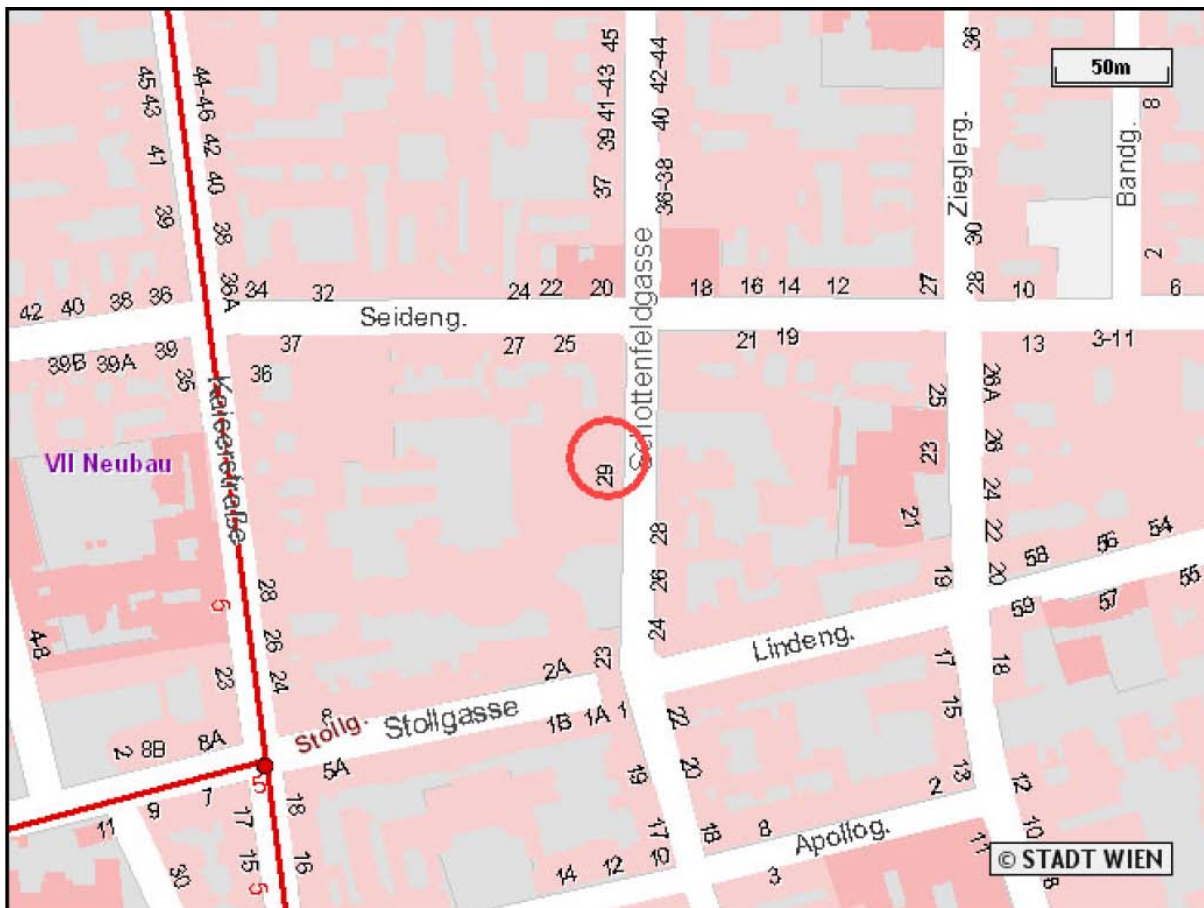

Anreisebeschreibung

WIENER HILFSWERK

Mit der Straßenbahnlinie 5 bis Station Stollgasse.

Das Wiener Hilfswerk befindet sich in der Schottenfeldgasse, eine Parallelstrasse zur Kaiserstrasse (Straßenbahnlinie 5)