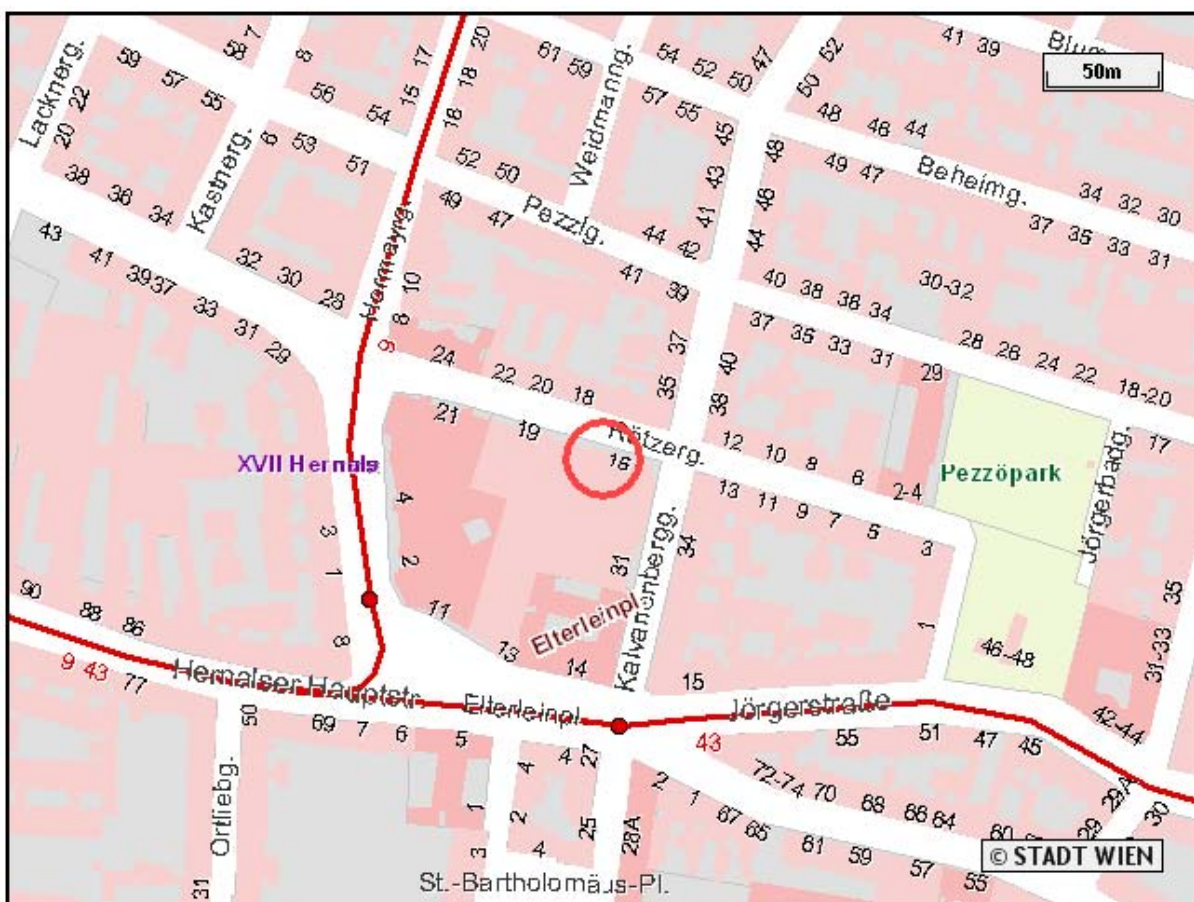

Anreisebeschreibung

VHS Hernals

Rötzergasse 15, 1170 Wien

<http://dev.vhs.at/vhszweigstellehernals.html>

Anfahrt mit öffentlichen Verkehrsmitteln:

Mit den Straßenbahnlinien 9 oder 43 bzw. mit dem Auto oder Fahrrad über die Hernalser Hauptstraße oder die Jörgerstraße, jeweils bis zum Elterleinplatz.

Die VHS befindet sich im Bezirkszentrum Hernals – Ecke Rötzergasse/ Kalvarienberggasse

© wien.at: Magistrat der Stadt Wien, Rathaus, A-1082 Wien