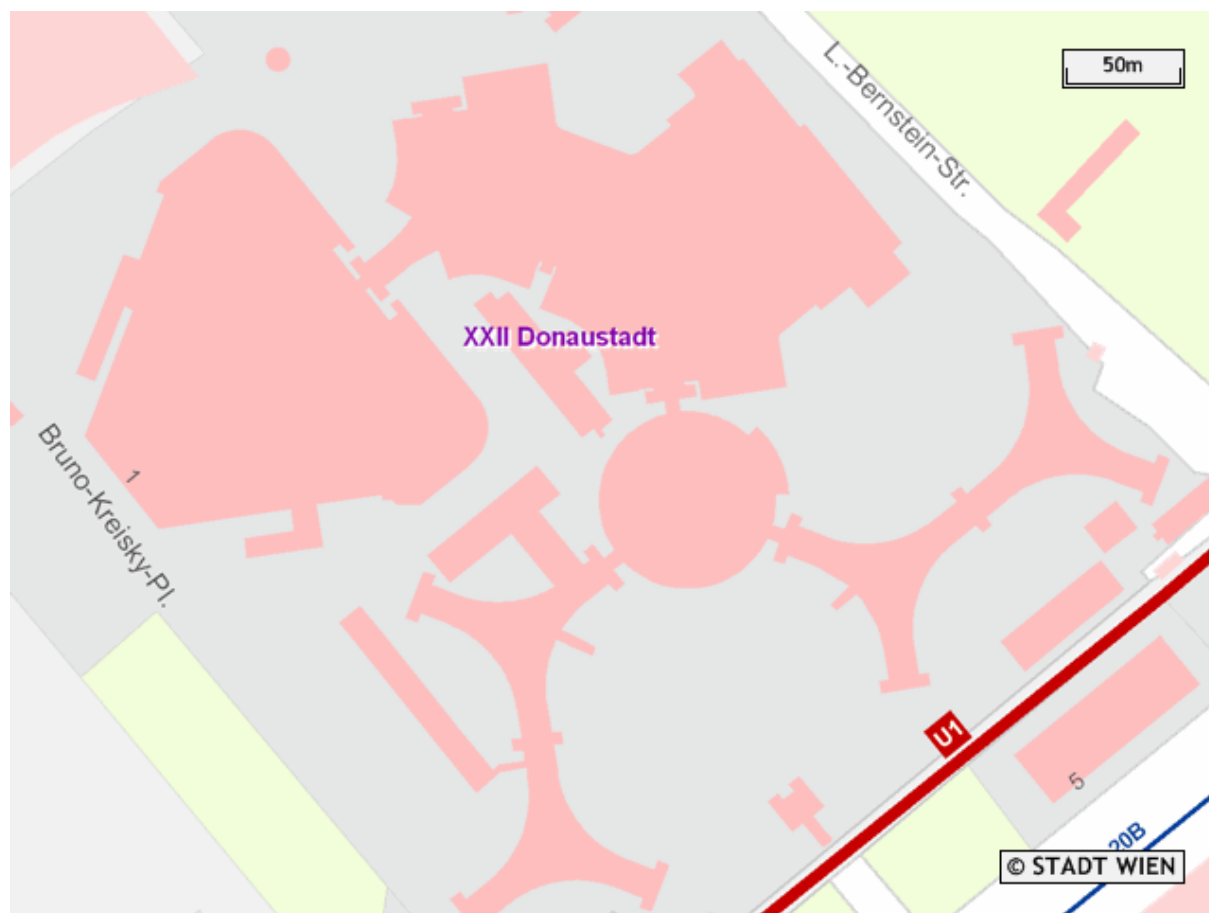

## Anreisebeschreibung

### UNHCR (UN-Flüchtlingshochkommissariat)

UNO-City, Gate 1 Besucherzugang, Wagramerstrasse 5, 1220 Wien

[www.unhcr.at](http://www.unhcr.at)

#### Anfahrt mit öffentlichen Verkehrsmitteln:

U1 Station Kaisermühlen/VIC: Ausgang Fahrtrichtung Leopoldau zum Besucherzugang der UNO City

© wien.at: Magistrat der Stadt Wien, Rathaus, A-1082 Wien