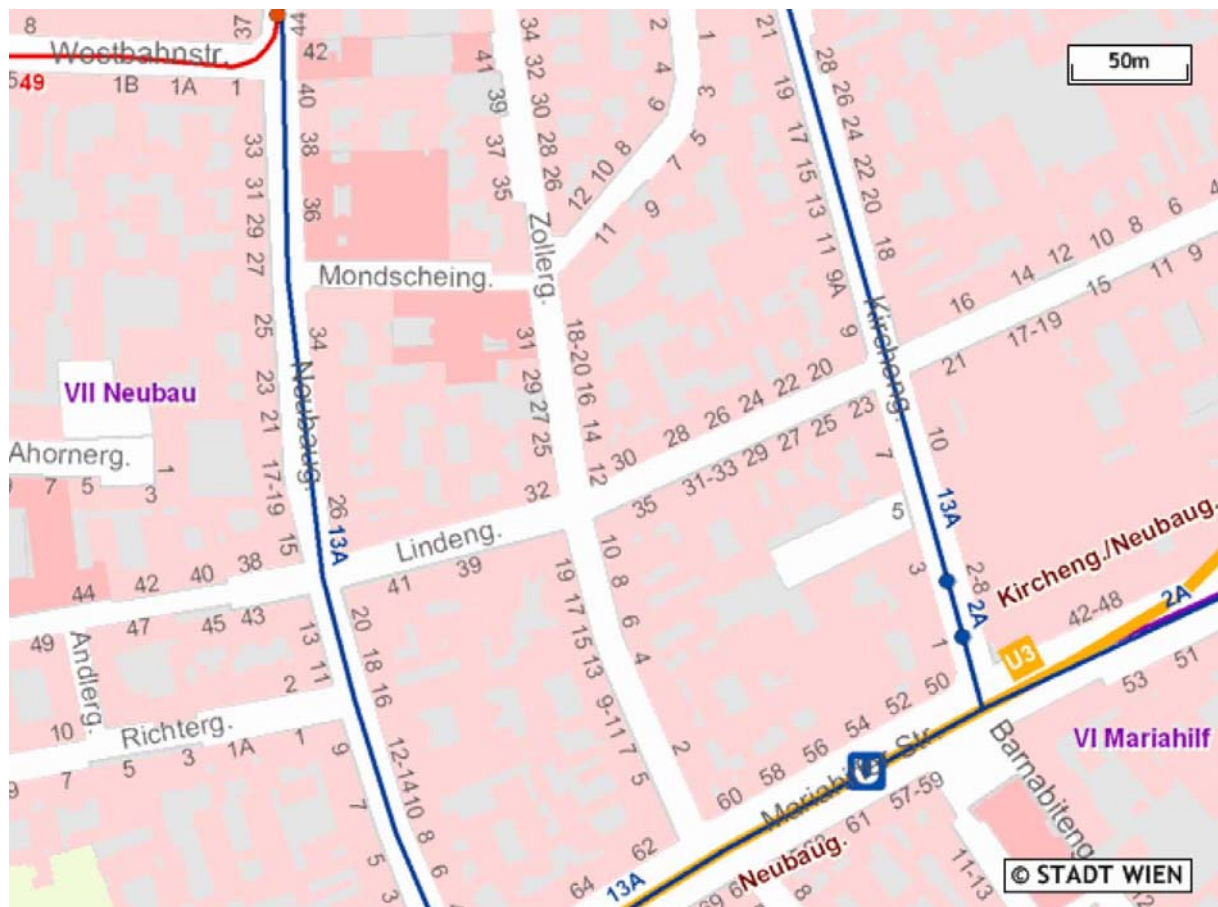

Anreisebeschreibung

Seminarzentrum Lindengasse

1070 Wien, Lindengasse 30/12

www.seminarzentrum-lindengasse.at

Anfahrt mit öffentlichen Verkehrsmitteln:

Von jeder Station gehen Sie ca. 3 min. zu Fuß:

- U3 Station Neubaugasse
- Autobuslinie 13A Station Kirchengasse (Richtung Alser Straße/Skodagasse) oder Station Neubaugasse (Richtung Südbahnhof)
- Autobuslinie 14A Station Neubaugasse
- Straßenbahnlinie 49 Station Siebensterngasse