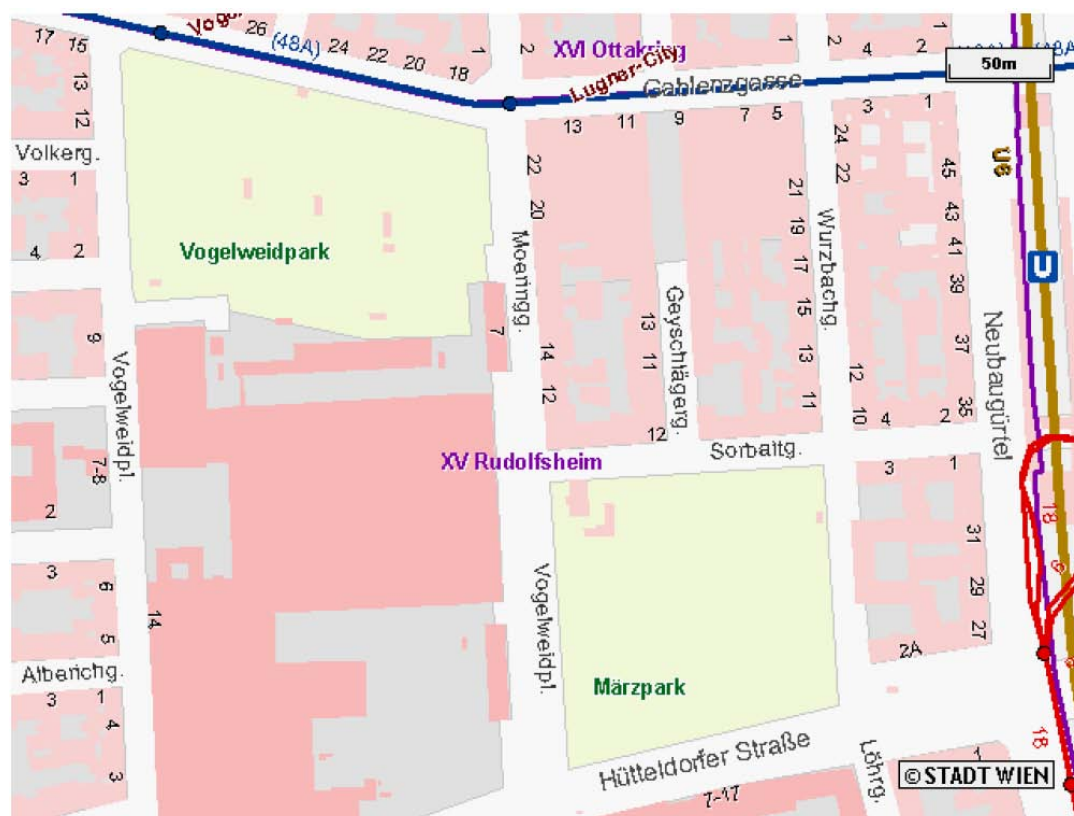

## Anreisebeschreibung

# Gruppenraum Amnesty International

Moeringgasse 12, 1150 Wien, Souterrainlokal

[www.amnesty.at](http://www.amnesty.at), [www.amnesty-academy.at](http://www.amnesty-academy.at)

### Anfahrt mit öffentlichen Verkehrsmitteln:

Die Moeringgasse 12 (Souterrainlokal) liegt genau gegenüber vom Haupteingang der Stadthalle, parallel zum Gürtel.

Vom Südbahnhof her kommend mit der Straßenbahnlinie 18, vom Westbahnhof mit den Straßenbahnlinien 18 oder 6 oder mit der U-Bahn-Linie U6. Alle jeweils bis zur Station Burggasse/ Stadthalle (Ausgang Burggasse/ Stadthalle). Dann die Sorbaitgasse entlang stadtauswärts bis zur Moeringgasse.