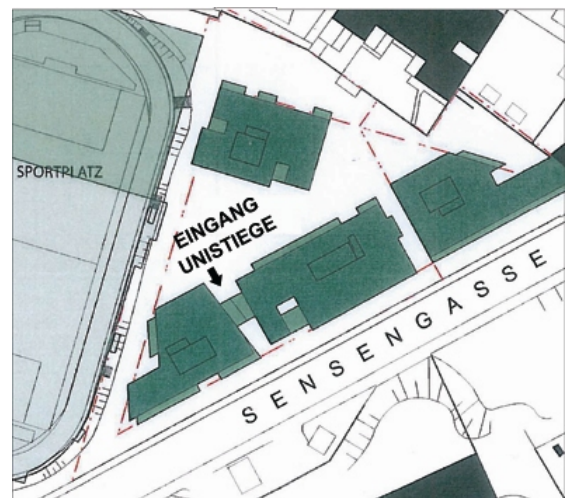

Im Hause befindet sich auch ein öffentliches Parkhaus, das von 0- 24Uhr geöffnet hat.

Der Zugang zum Seminarraum erfolgt über die Stiege beim Sportplatz. (Abb.2)
Folgen Sie den Hinweisfeilen der Amnesty Academy!

© wien.at: Magistrat der Stadt Wien, Rathaus, A-1082 Wien

Abb.2