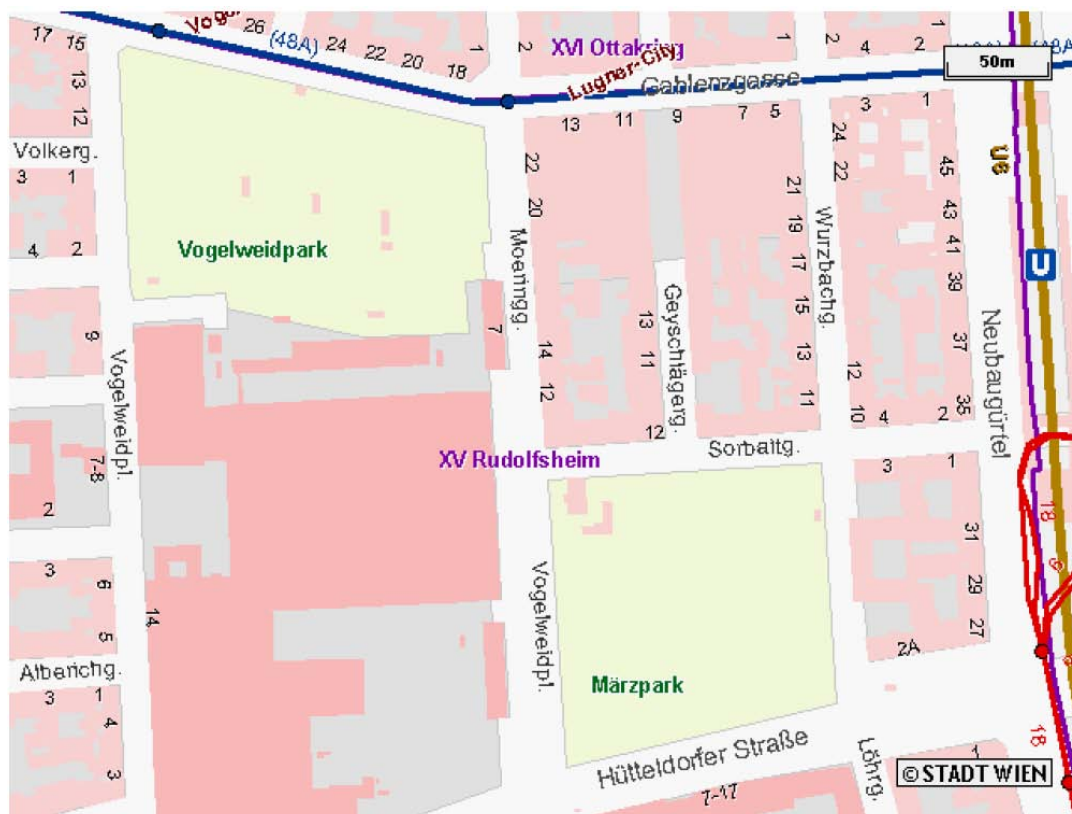

Anreisebeschreibung

Amnesty International Österreich

Moeringgasse 10, 1150 Wien

www.amnesty.at, www.amnesty-academy.at

Anfahrt mit öffentlichen Verkehrsmitteln:

Die Moeringgasse 10 liegt genau gegenüber vom Haupteingang der Stadthalle, parallel zum Gürtel. Vom Südbahnhof her kommend mit der Straßenbahnlinie 18, vom Westbahnhof mit den Straßenbahnlinien 18 oder 6 oder mit der U-Bahn-Linie U6. Alle jeweils bis zur Station Burggasse/ Stadthalle (Aufgang Burggasse/ Stadthalle). Dann die Sorbaitgasse entlang stadtauswärts bis zur Moeringgasse.